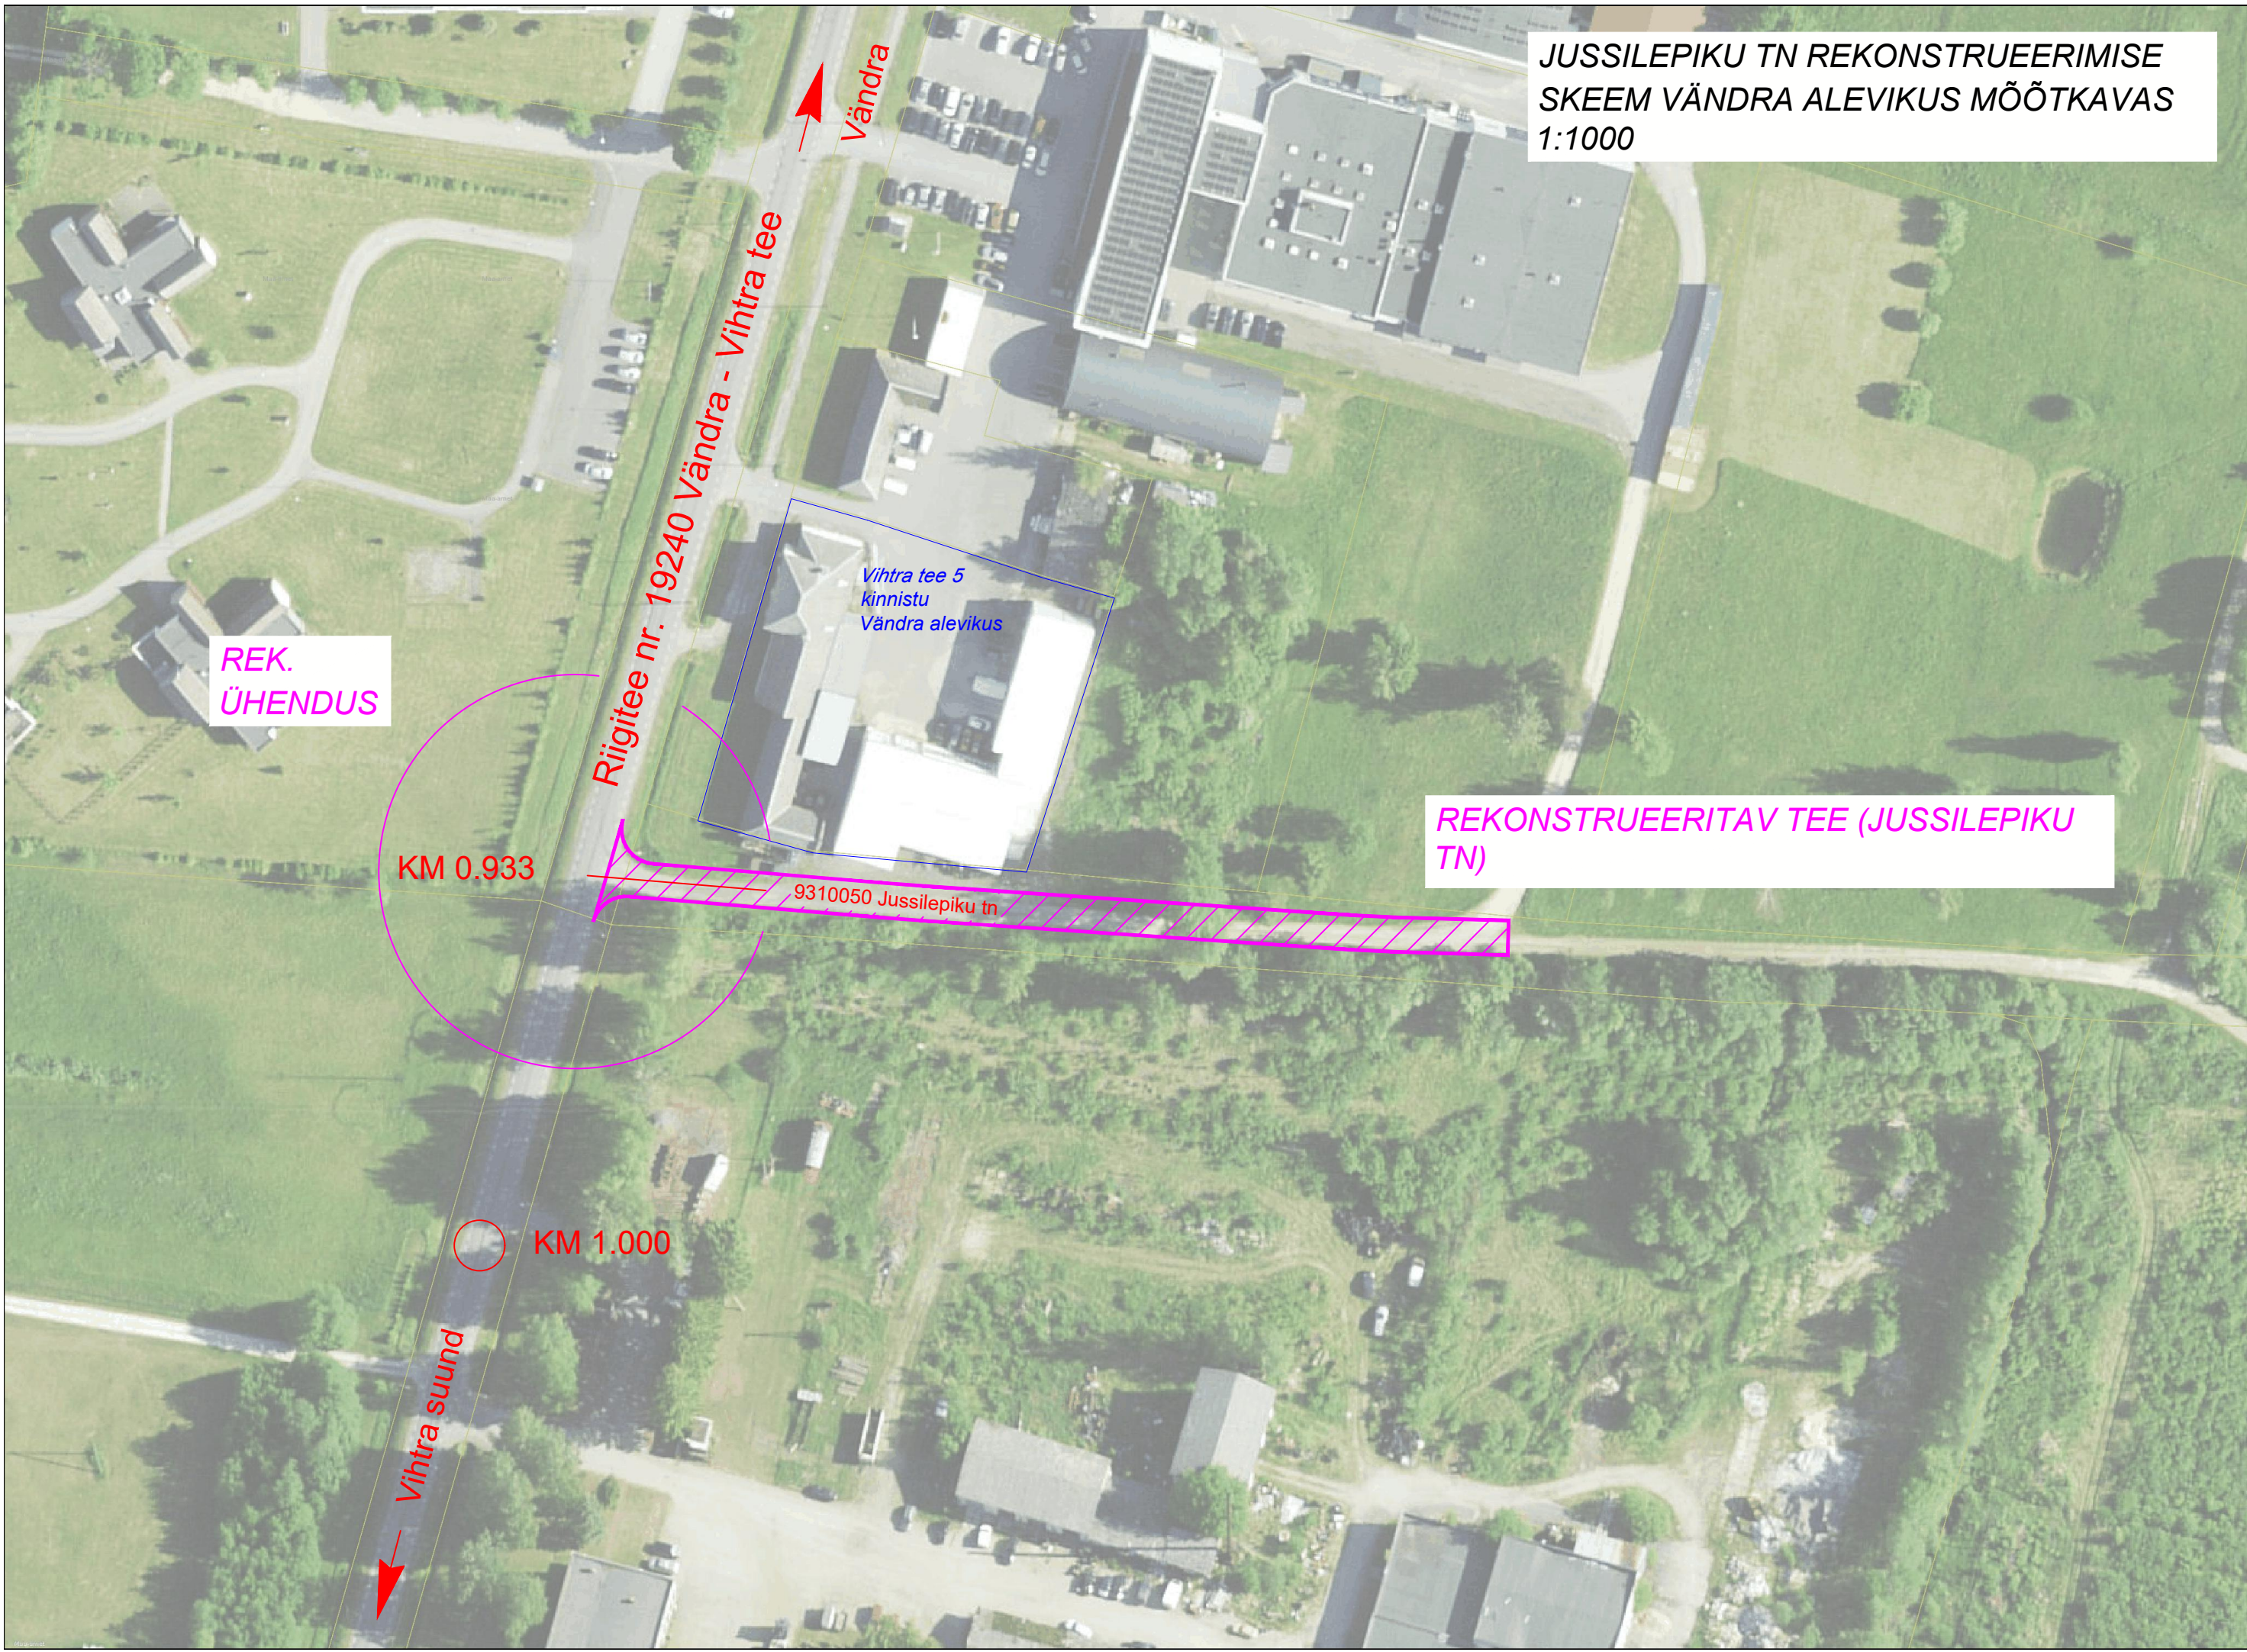

JUSSILEPIKU TN REKONSTRUEERIMISE
SKEEM VÄNDRA ALEVIKUS MÕÕTKAVAS
1:1000

REK.
ÜHENDUS

Riigitee nr. 19240 Vändra - Vihtra tee

Vihtra tee 5
kinnistu
Vändra alevikus

REKONSTRUEERITAV TEE (JUSSILEPIKU
TN)

KM 0.933

9310050 Jussilepiku tn

KM 1.000

Vihtra suund

Vändra